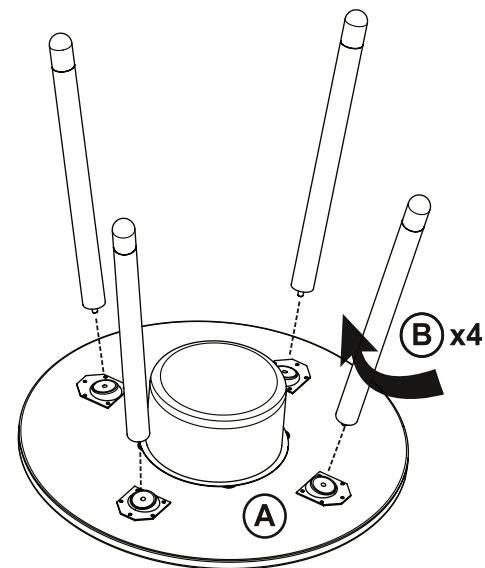

LAUA KOKKUPANEMISE JUHEND

Laua suurus: 600 x 600 x 500 mm

HOIATUS! Vajalik täiskasvanu
juuresolek laua kokkupanemisel

Hooldamine: laua puhastamiseks kasutage õrna seepi,
vett ja niisket lappi. Vältida puhastusvahendite
kasutamist, kuna need võivad rikkuda laua pinda

1

2